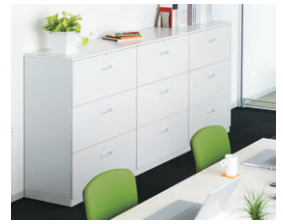

### システム収納家具／HSウォールシリーズ

- H1050上下兼用 (W900×D450) ※下置使用の場合は、ベース必要
- H1050下置用 (W900×D450) ※専用ベース必要
- H2100下置用 (W900×D450) ※専用ベース必要

HSR45W-10H

HSR45W-103D

HSR45W-21H

詳しくはP386～409

- ベースH60mm

HSR45W-B